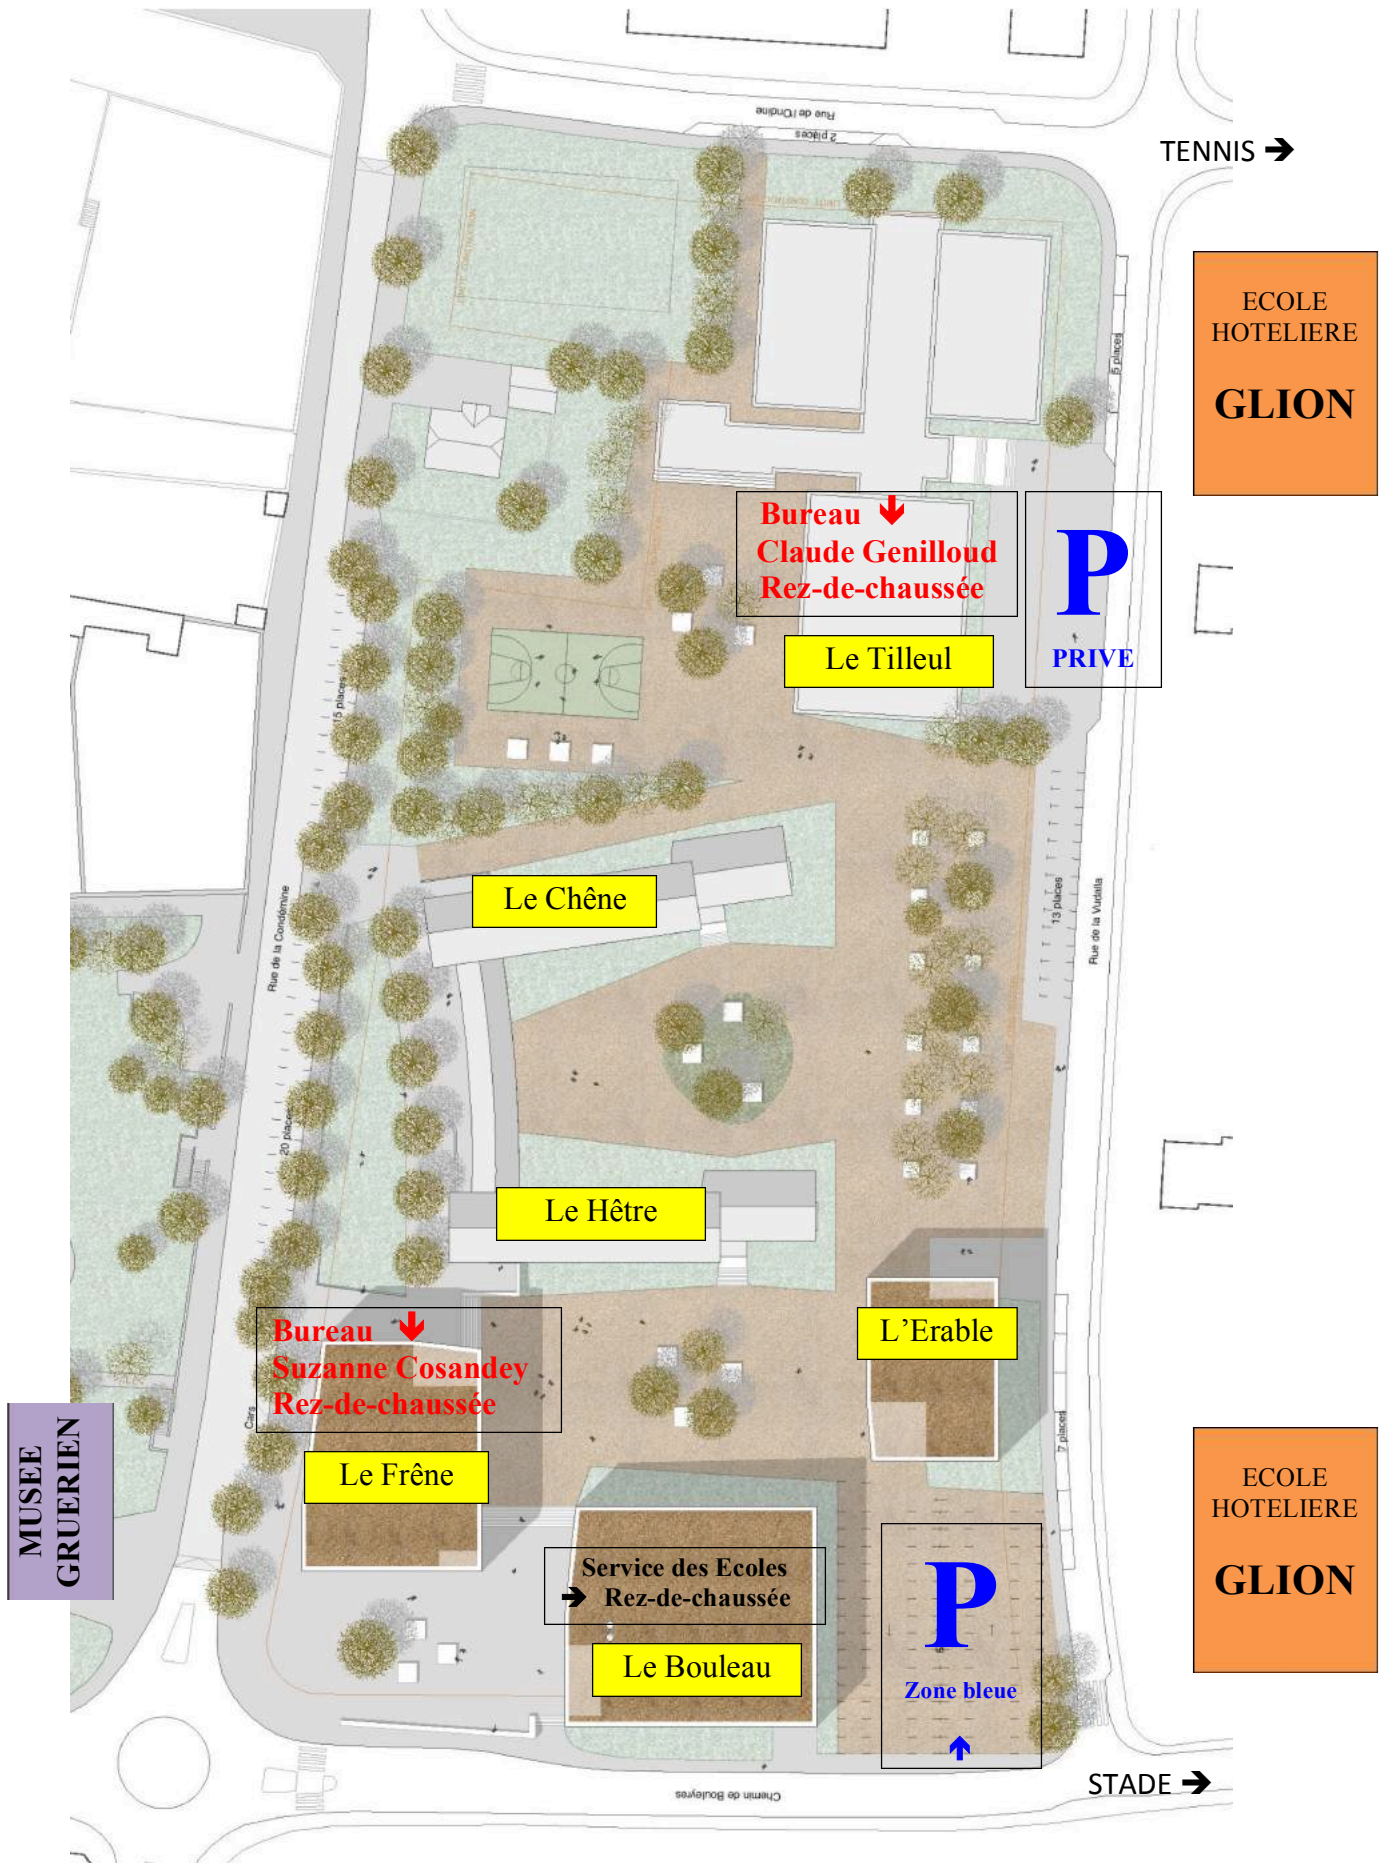

PLAN DU SITE CONDEMINE / VUDALLA

TENNIS →

ECOLE
HOTELIERE
GLION

Bureau ↓
Claude Genilloud
Rez-de-chaussée

P
PRIVE

Le Tilleul

Le Chêne

Le Hêtre

Bureau ↓
Suzanne Cosandey
Rez-de-chaussée

L'Erable

ECOLE
HOTELIERE
GLION

MUSEE
GRUERIEN

Le Frêne

Service des Ecoles
→ Rez-de-chaussée

P
Zone bleue

Le Bouleau

STADE →

Chemin de Bouleyes

Rue de la Condemine

Rue de la Vudalla

2 places

2 places

15 places

20 places

15 places

7 places